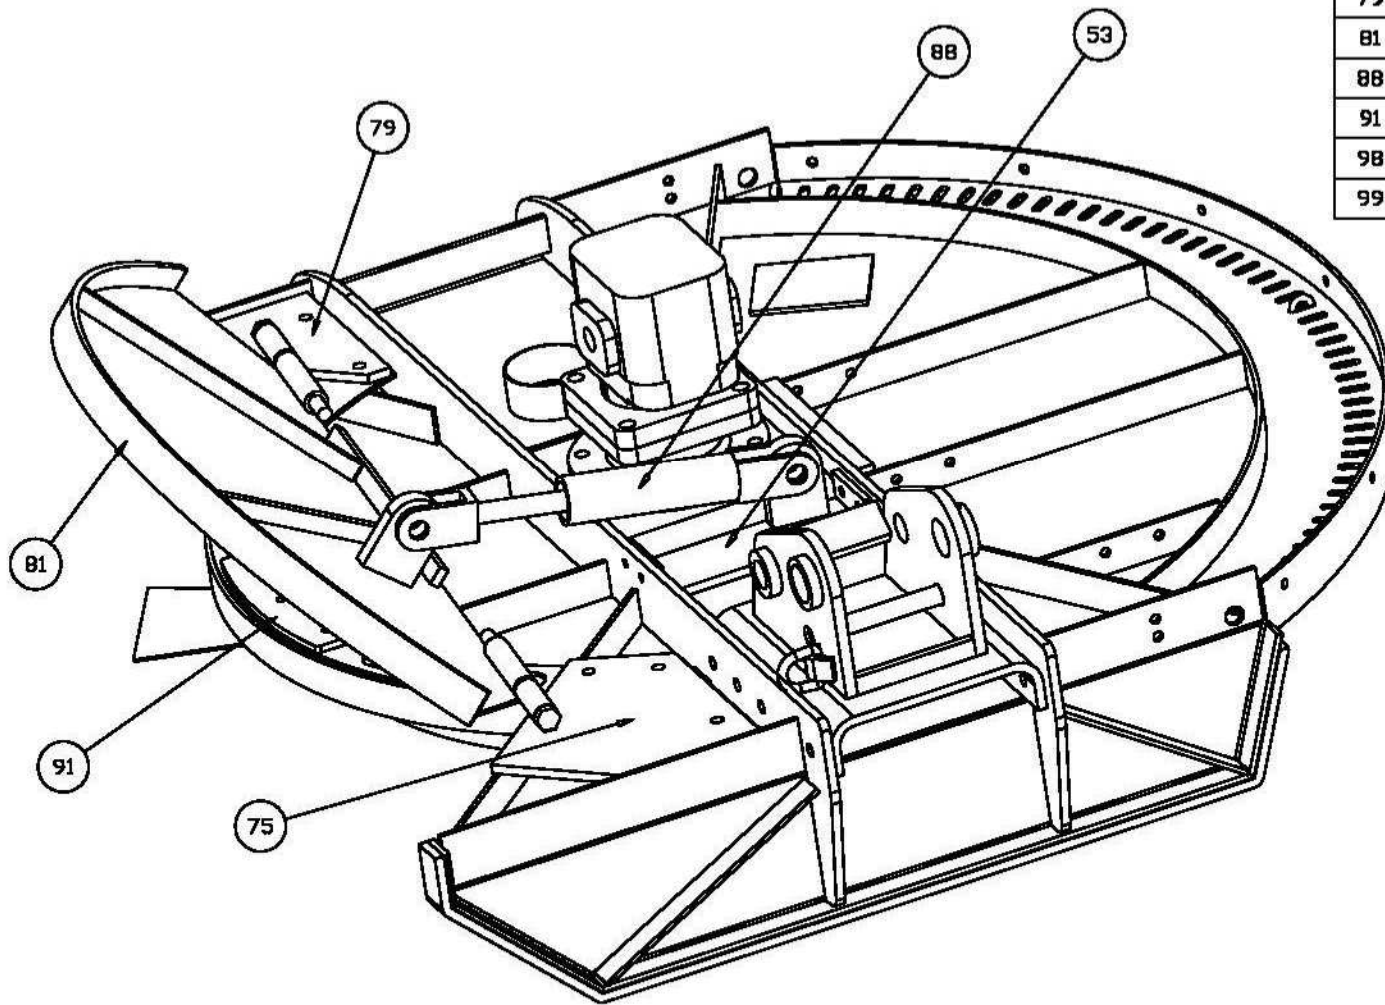

ITEM	QTY	NAME	DESCRIPTION
53	0	40199	CYL BASE MNT
75	0	33110	INNER HINGE
79	0	33109	OUTER HINGE
81	0	33106	RETRACTABLE SHEILD
88	0	206DBB	2X6 CYLINDER
91	0	33138	CUSHION, RET SHIELD
98	1	45069	HDWR KIT
99	1	45070	HYD KIT

98 99  
 NOT SHOWN